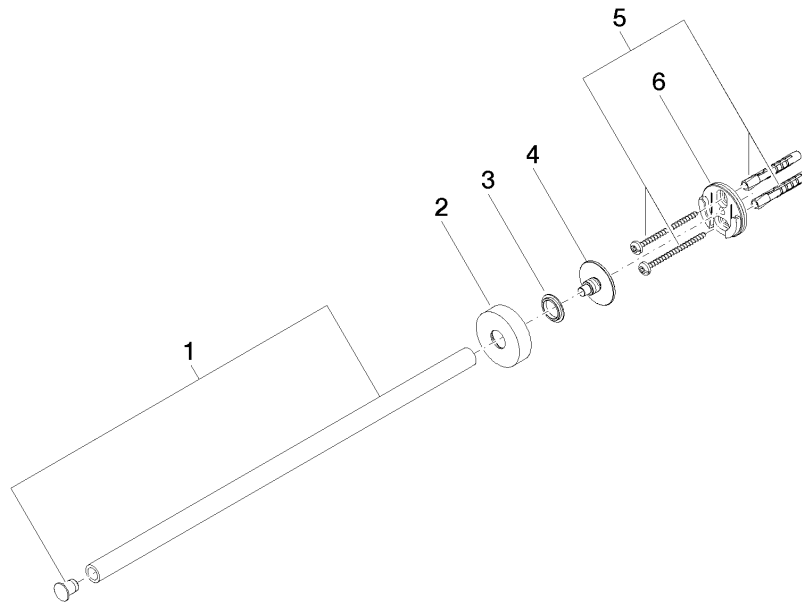

83 215 979

- Rosette Ø 40 mm
- Ausladung 360 mm

Passt zu: LISSÉ, META

	Champagne gebürstet (22kt Gold)	83 215 979-46
	Chrom	83 215 979-00
	Platin gebürstet	83 215 979-06
	Dark Chrome	83 215 979-19
	Light Gold	83 215 979-26
	Light Gold gebürstet	83 215 979-27
	Schwarz matt	83 215 979-33
	Bronze gebürstet	83 215 979-42
	Champagne (22kt Gold)	83 215 979-47
	Chrom gebürstet	83 215 979-93
	Dark Platinum gebürstet	83 215 979-99

83 215 979

mm [inches]

83 215 979

Ersatzteile für die
anderen
Oberflächenvarianten
finden Sie hier:
Chrom

Ersatzteilstückliste

Nr.	Artikelnummer	Benennung	Verbaumenge	Lieferzeit
1	90 17 97 566 00-46	Halter	1	30
2	08 27 97 500-46	Rosette	1	30
3	08 30 11 516 90	Ring	1	2
4	08 17 97 560 90	Halter	1	2
5	05 30 31 025 00 90	Befestigungssatz	1	2
6	08 17 97 501 07	Halter	1	2