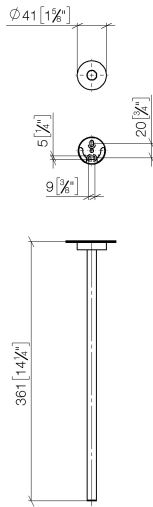

83 215 979

- Rosette Ø 40 mm
- Ausladung 360 mm

Passt zu: LISSÉ, META

	Champagne gebürstet (22kt Gold)	83 215 979-46
	Chrom	83 215 979-00
	Platin gebürstet	83 215 979-06
	Dark Chrome	83 215 979-19
	Light Gold	83 215 979-26
	Light Gold gebürstet	83 215 979-27
	Schwarz matt	83 215 979-33
	Bronze gebürstet	83 215 979-42
	Champagne (22kt Gold)	83 215 979-47
	Chrom gebürstet	83 215 979-93
	Dark Platinum gebürstet	83 215 979-99

83 215 979

mm [inches]

83 215 979

Ersatzteile für die
anderen
Oberflächenvarianten
finden Sie hier:
Chrom

Ersatzteilstückliste

Nr.	Artikelnummer	Benennung	Verbaumenge	Lieferzeit
1	90 17 97 566 00-46	Halter	1	30
2	08 27 97 500-46	Rosette	1	30
3	08 30 11 516 90	Ring	1	2
4	08 17 97 560 90	Halter	1	2
5	05 30 31 025 00 90	Befestigungssatz	1	2
6	08 17 97 501 07	Halter	1	2